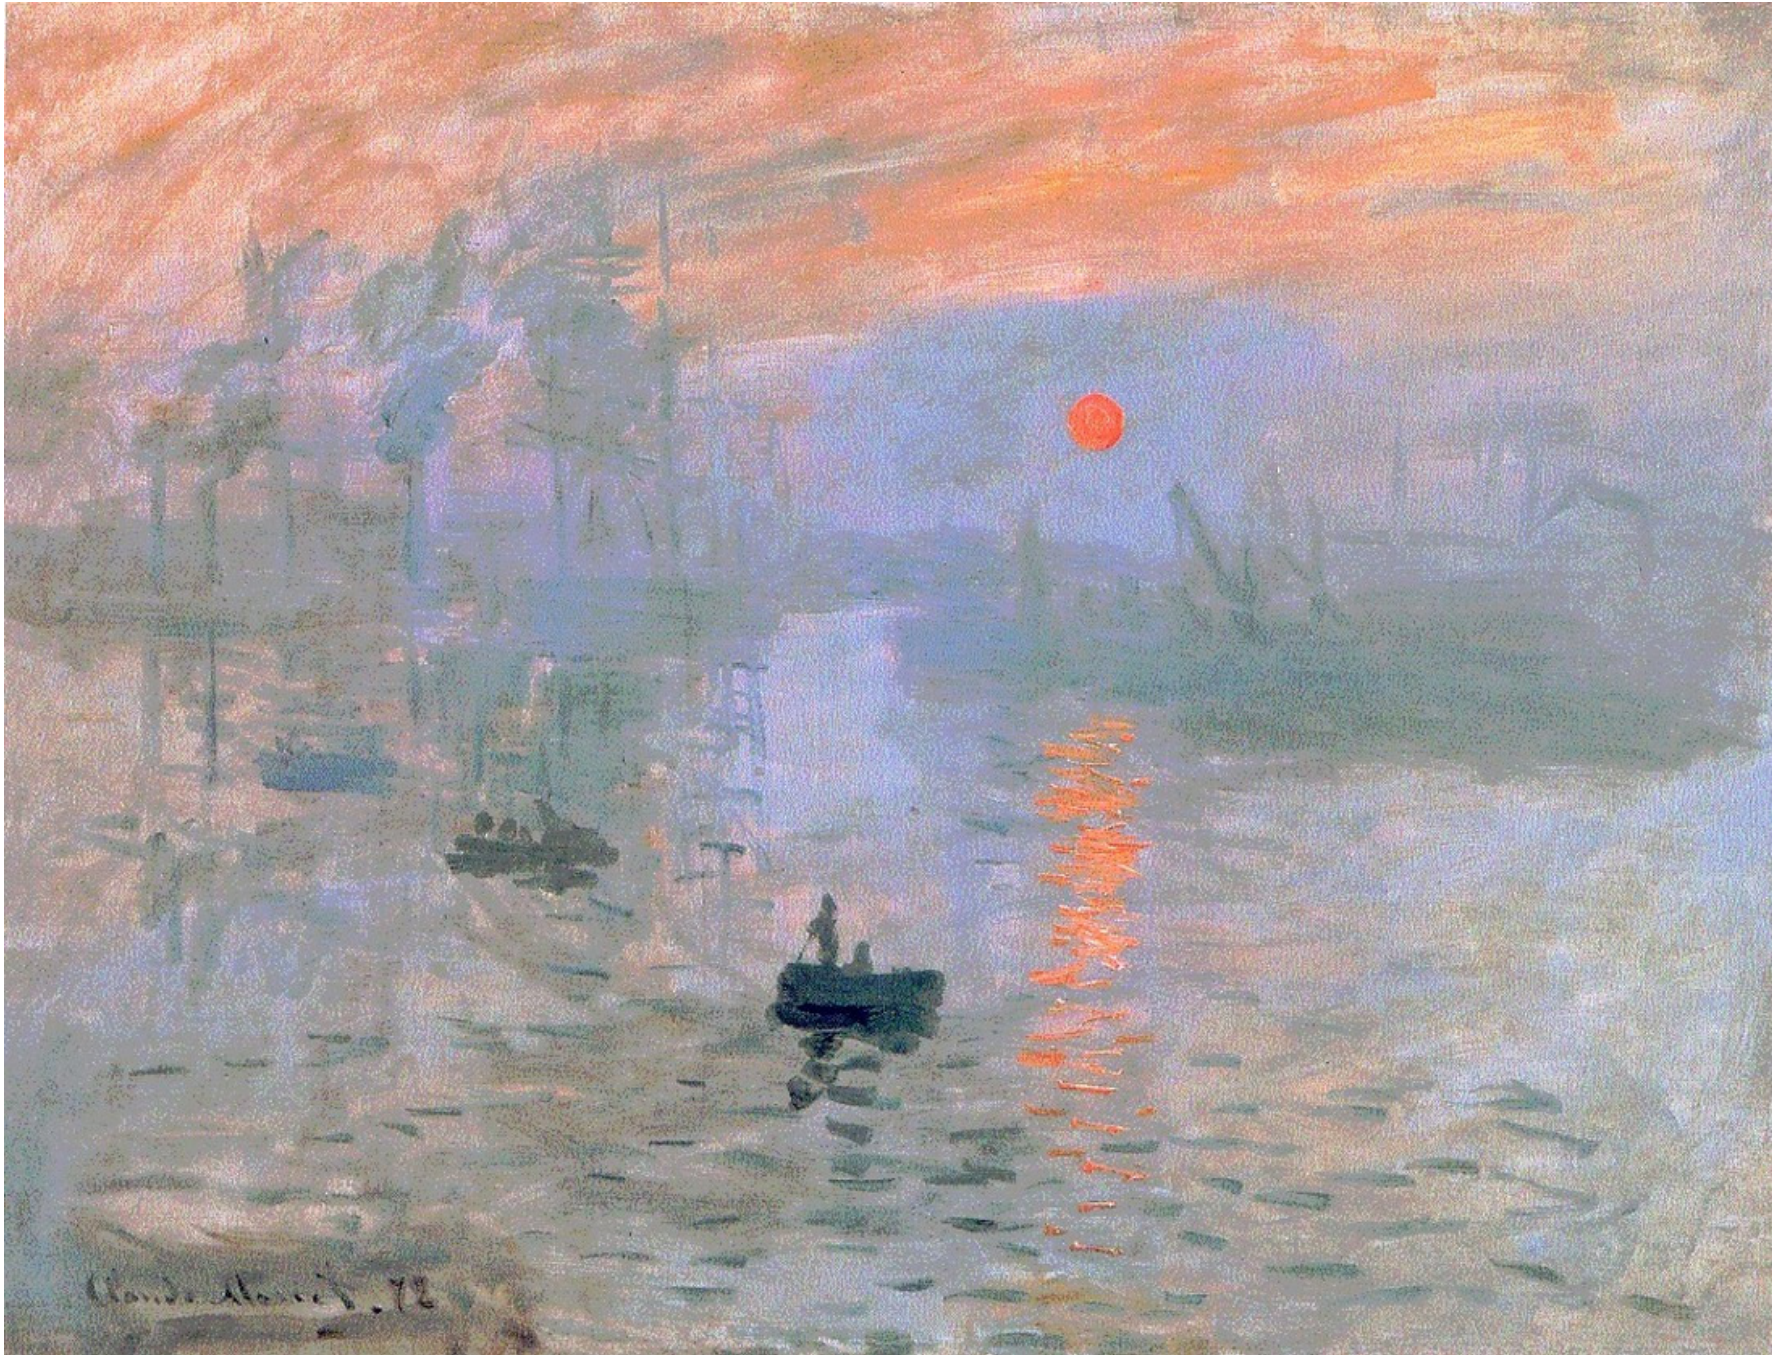

Claude Monet né le 14 novembre 1840 à Paris et mort le 5 décembre 1926 (à 86 ans) à Giverny, est un peintre français, l'un des fondateurs de l'impressionnisme, peintre de paysages et de portraits.

*Impression,
soleil levant.*

1872

C'est cette marine
qui a donné son
nom au
mouvement
impressionniste.

Il est conservé au
musée Marmottan
à Paris.

48 × 63 cm