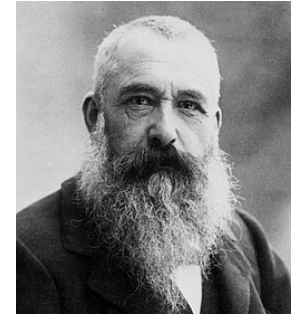

Claude Monet né le 14 novembre 1840 à Paris et mort le 5 décembre 1926 (à 86 ans) à Giverny, est un peintre français, l'un des fondateurs de l'impressionnisme, peintre de paysages et de portraits.

*Impression,
soleil levant.*

1872

C'est cette marine
qui a donné son
nom au
mouvement
impressionniste.

Il est conservé au
musée Marmottan
à Paris.

48 × 63 cm